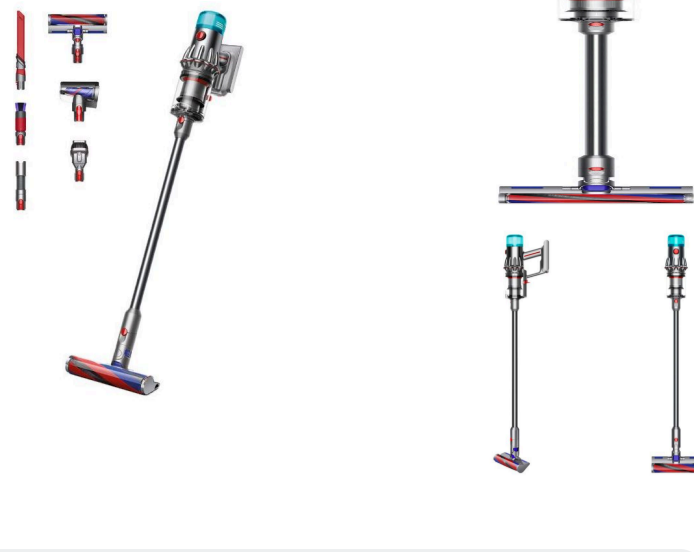

V12 ORIGIN

EAN: 5025155108949
POČET KUSŮ V BALENÍ: 1
ZÁRUKA: 33 MĚSÍCŮ

Dyson V12 Origin

**Technologie Dyson zabalené do lehkého zařízení.
S vysoce účinnými filtračními systémy HEPA.**

Doba chodu bez poklesu výkonu až 60 minut. O 20 % lehčí než Dyson V15 Detect.

Motor Dyson Hyperdymium™

Vysoce výkonný, lehký digitálně řízený motor Dyson Hyperdymium™ dosahuje až 125 000 otáček za minutu, což mu umožňuje generovat mimořádně silný a konzistentní sací výkon. Díky své kompaktní a precizně navržené konstrukci je motor efektivní a energeticky úsporný, přitom dokáže dokonale vysát jemný prach, alergeny i větší nečistoty z tvrdých podlah i koberců. Motor Hyperdymium™ zajišťuje spolehlivý výkon po celou dobu úklidu a přispívá k celkové vysoké účinnosti vysavače Dyson V12 Origin.

Radial Cyclone™ technologie

11 cyklón uspořádaných do oblouku vytváří odstředivé síly až 100 000 G, které účinně separují prach a nečistoty z proudu nasávaného vzduchu. Tato pokročilá technologie zajišťuje, že ani jemný prach nezůstává ve filtračním systému a nedochází ke ztrátě sacího výkonu, ať už vysáváte velké částice nebo mikroskopický prach. Radial Cyclone™ technologie tak přispívá k dlouhodobě vysokému výkonu a efektivitě vysavače Dyson V12 Origin.

Energeticky silný akumulátor

Každý výměnný akumulátor Dyson poskytuje konstantní výkon až 60 minut, takže můžete uklízet efektivně po celém domě bez poklesu sací síly. Pokročilá technologie akumulátorů optimalizuje využití energie a umožňuje maximální dobu chodu vysavače, zatímco inteligentní řízení výkonu zajišťuje, že se energie spotřebovává jen tam, kde je skutečně potřeba. Výměnné akumulátory navíc umožňují snadné prodloužení doby úklidu, takže je vysavač ideální pro větší domácnosti i složitější úklidové úkoly.

Vysoce účinný filtrační systém

Vysoce účinný filtrační systém Dyson zachytává až 99,99 % částic již od velikosti 0,1 mikronu, včetně prachu, pylu, alergenů a mikroskopických nečistot. Díky tomu je nasávaný vzduch čistší a domácnost hygieničtější, což oceníte zejména v domácnostech s alergiky nebo domácími mazlíčky. Pokročilá filtrace zajišťuje, že i jemné částice zůstávají zachyceny uvnitř vysavače, aniž by docházelo ke ztrátě sacího výkonu.

Variabilní nástavce pro hůře dostupná místa ve vaší domácnosti

Prodlužovací hadice

Štěrbínová hubice s kloubem

Ultra jemný kartáček

Měkký pryžový okraj spolu s 8 100 vláknů ultra jemného PFT, zúženými na průměr pouhých 0,05 mm, poskytuje maximální ochranu choullostivých povrchů před oděrkami, škrábanci a jiným poškozením. Díky precizní konstrukci kartáčku můžete bezpečně čistit i citlivé materiály, jako jsou klávesnice, obrazovky, šperky nebo jemné dekorace. Rotační manžeta udržuje štětiny čisté a bez prachu.

Vlastnosti

Tlačítkový vypínač

Snadná údržba

Vyměnitelný akumulátor

Tři výkonové režimy

LCD displej

Obsah balení